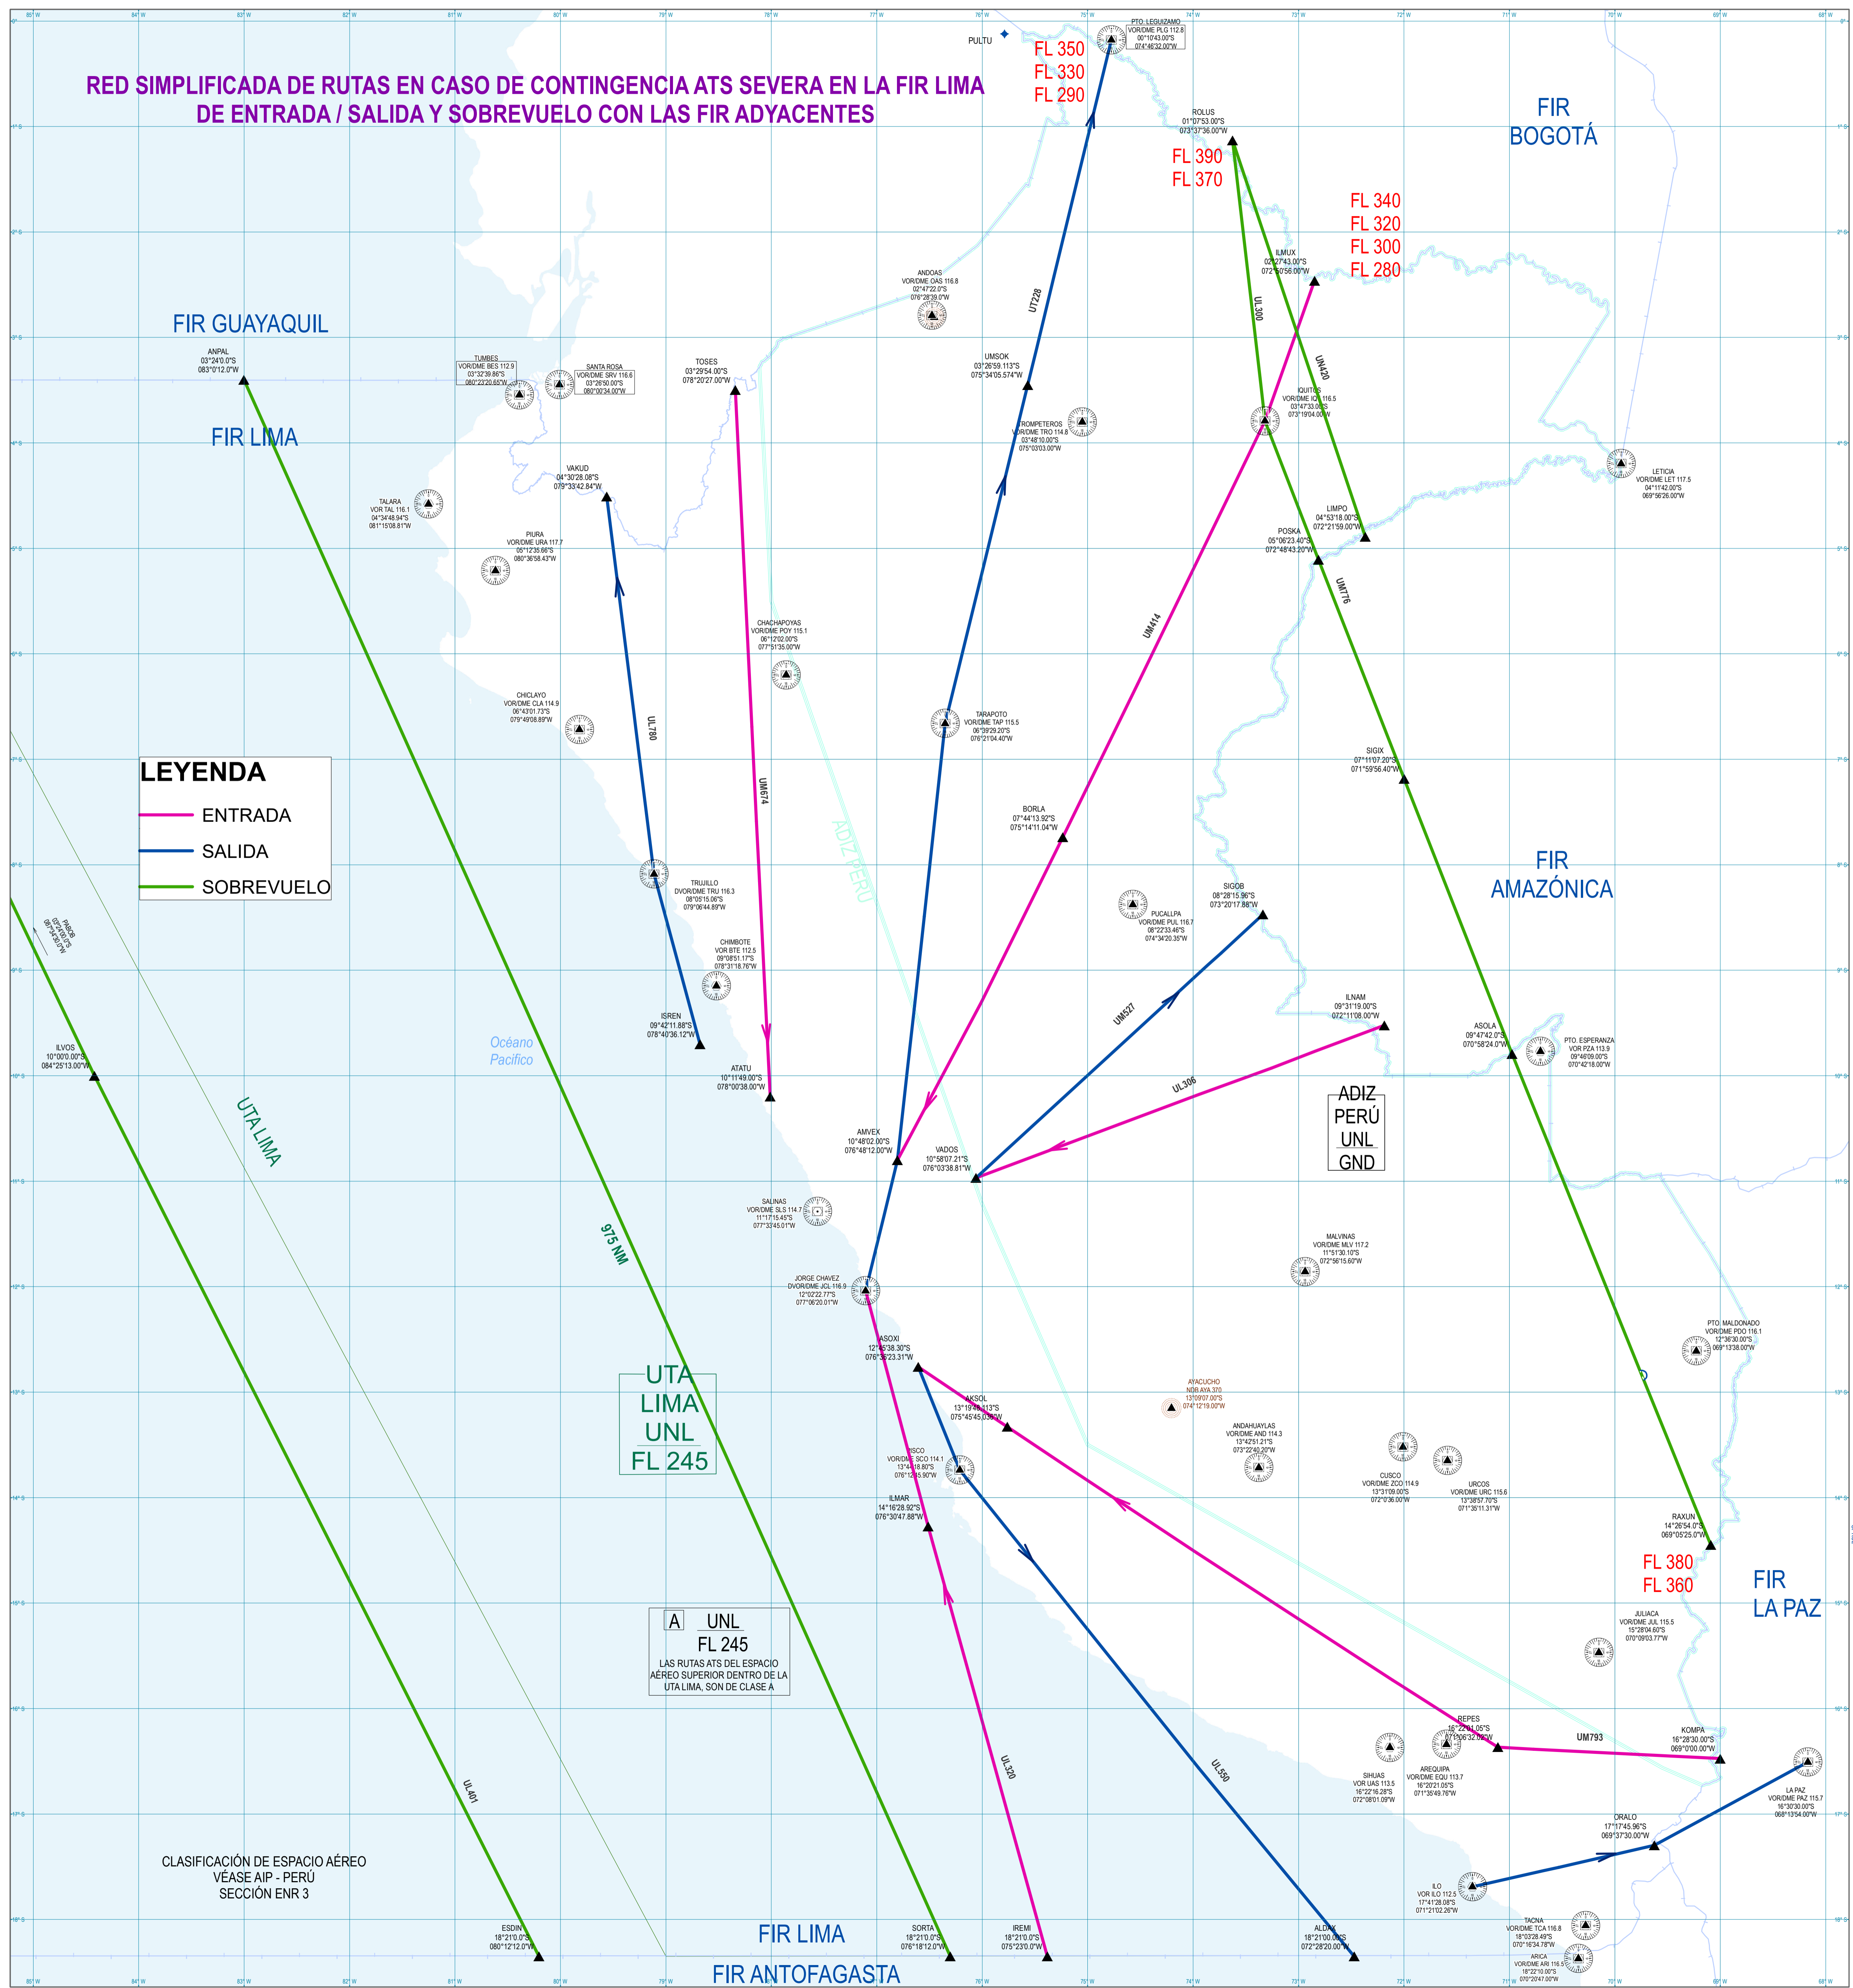

**RED SIMPLIFICADA DE RUTAS EN CASO DE CONTINGENCIA ATS SEVERA EN LA FIR LIMA DE ENTRADA / SALIDA Y SOBREVUELO CON LAS FIR ADYACENTES**

**LEYENDA**

- ENTRADA
- SALIDA
- SOBREVUELO

UTA LIMA UNL FL 245

A UNL FL 245  
LAS RUTAS ATS DEL ESPACIO AEREO SUPERIOR DENTRO DE LA UTA LIMA, SON DE CLASE A

CLASIFICACIÓN DE ESPACIO AEREO  
VÉASE AIP - PERÚ  
SECCIÓN ENR 3