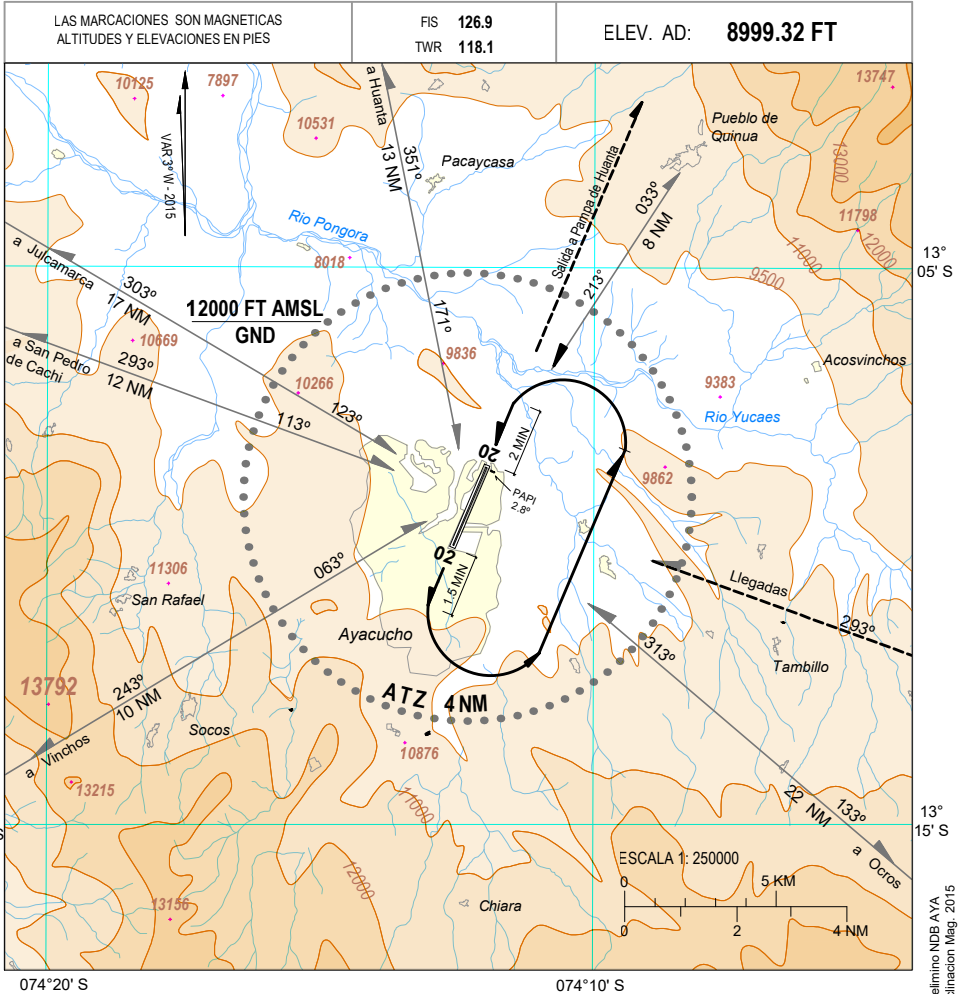

CARTA DE
APROXIMACION
VISUAL - OACI

AYACUCHO - PERU
CORONEL FAP. ALFREDO MENDIVIL DUARTE

Cambios: Se eliminó NDB AYA
Declinación Mag. 2015