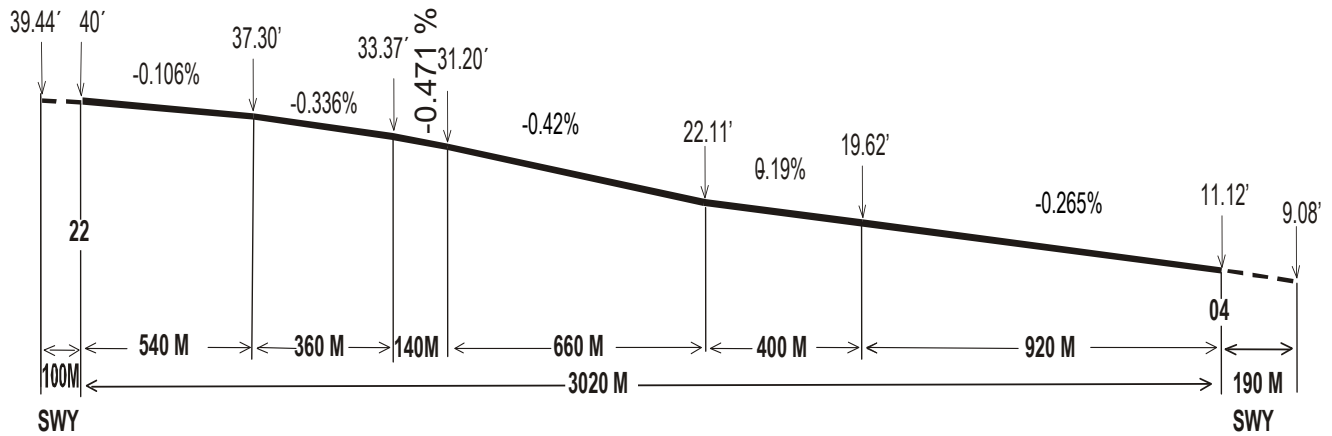

AEROPUERTO INTERNACIONAL DE PISCO - PISCO (SPSO)

DISTANCIAS DECLARADAS			
1	RWY	RWY 04	RWY 22
2	TORA (m)	3020	3020
3	TODA (m)	3020	3020
4	ASDA (m)	3120	3210
5	LDA (m)	3020	3020
6	Observaciones:	NIL	NIL