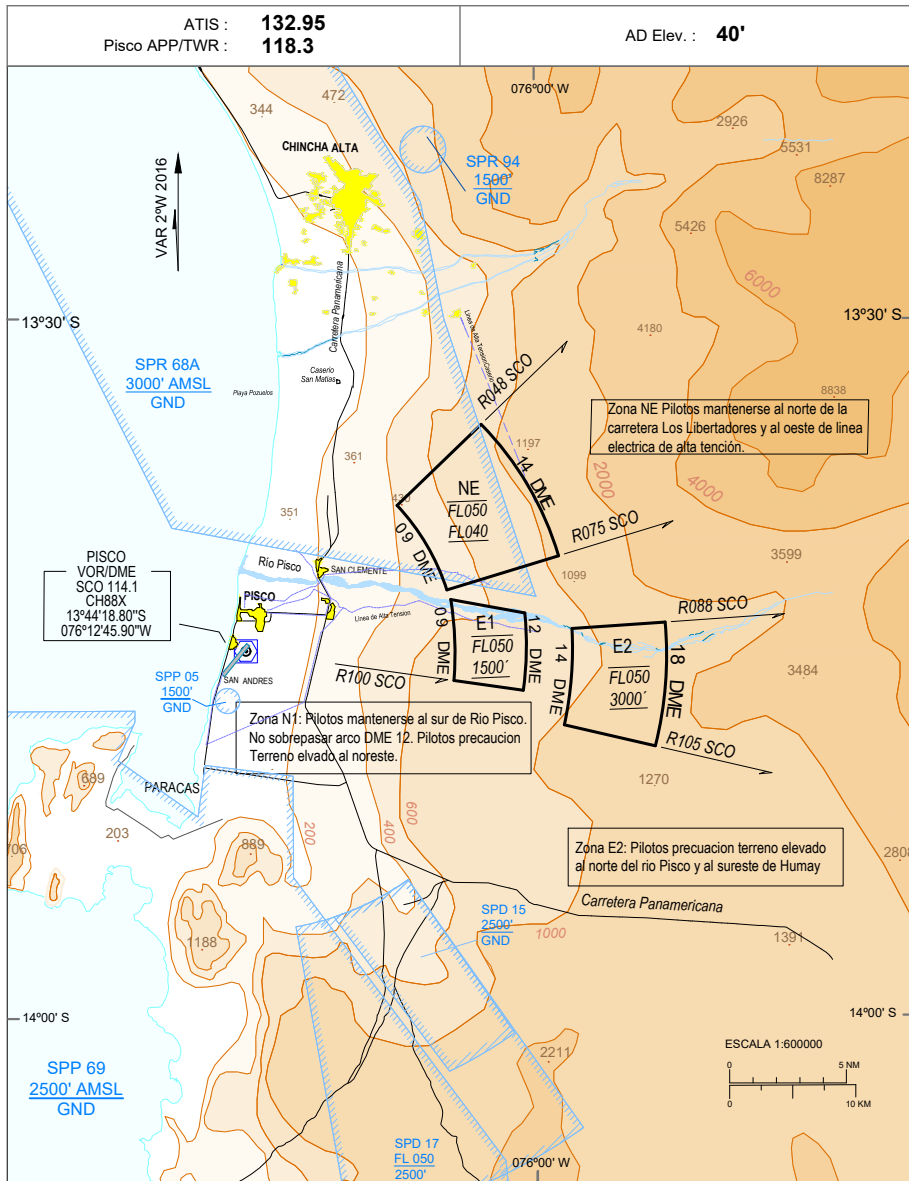

Carta de Zonas Entrenamiento
NE - E1 - E2

Pisco, PERU
Internacional Pisco

Cambios: SPR 68A, SPR 94, SPD 15, SPD 17