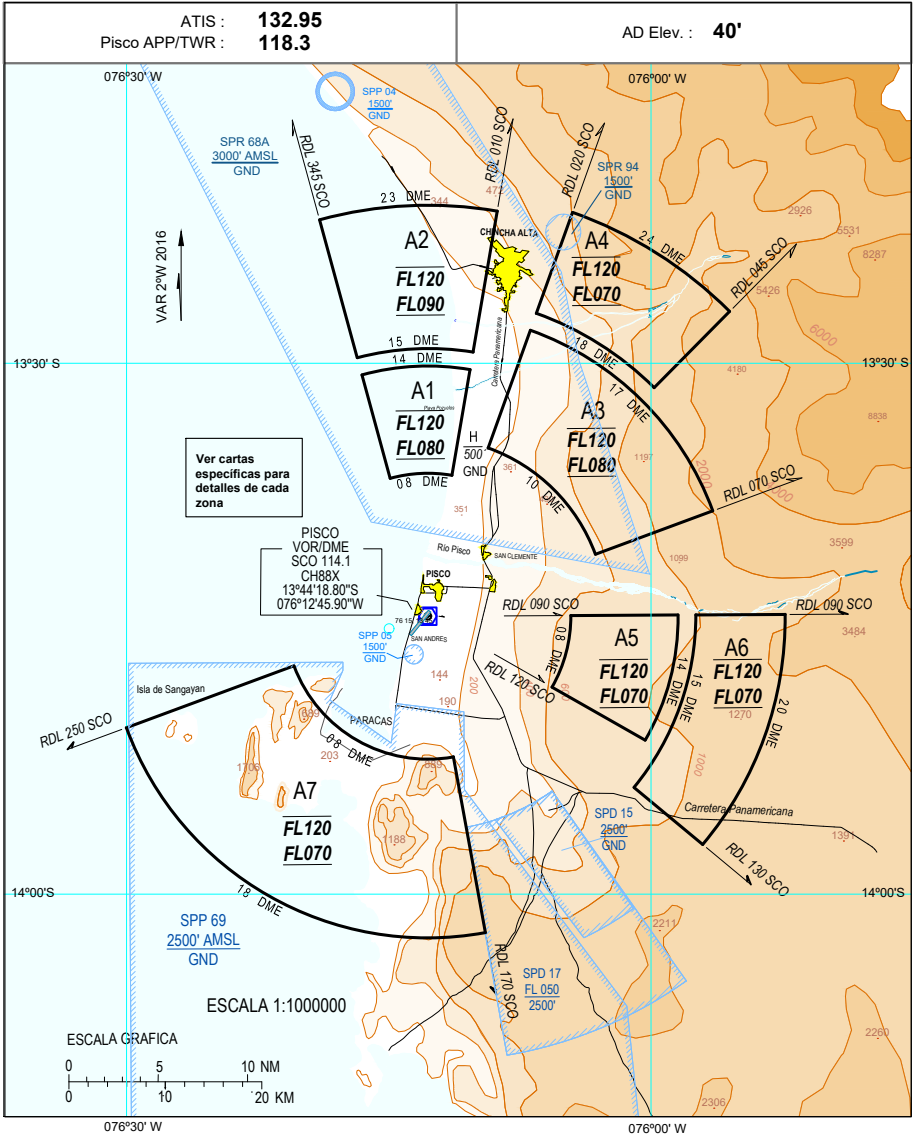

Carta de Zonas Superiores de  
Entrenamiento y Maniobra

Pisco, PERÚ  
Internacional Pisco

Cambios: SPP 68A, SPP 94, SPD 15, SPP 17