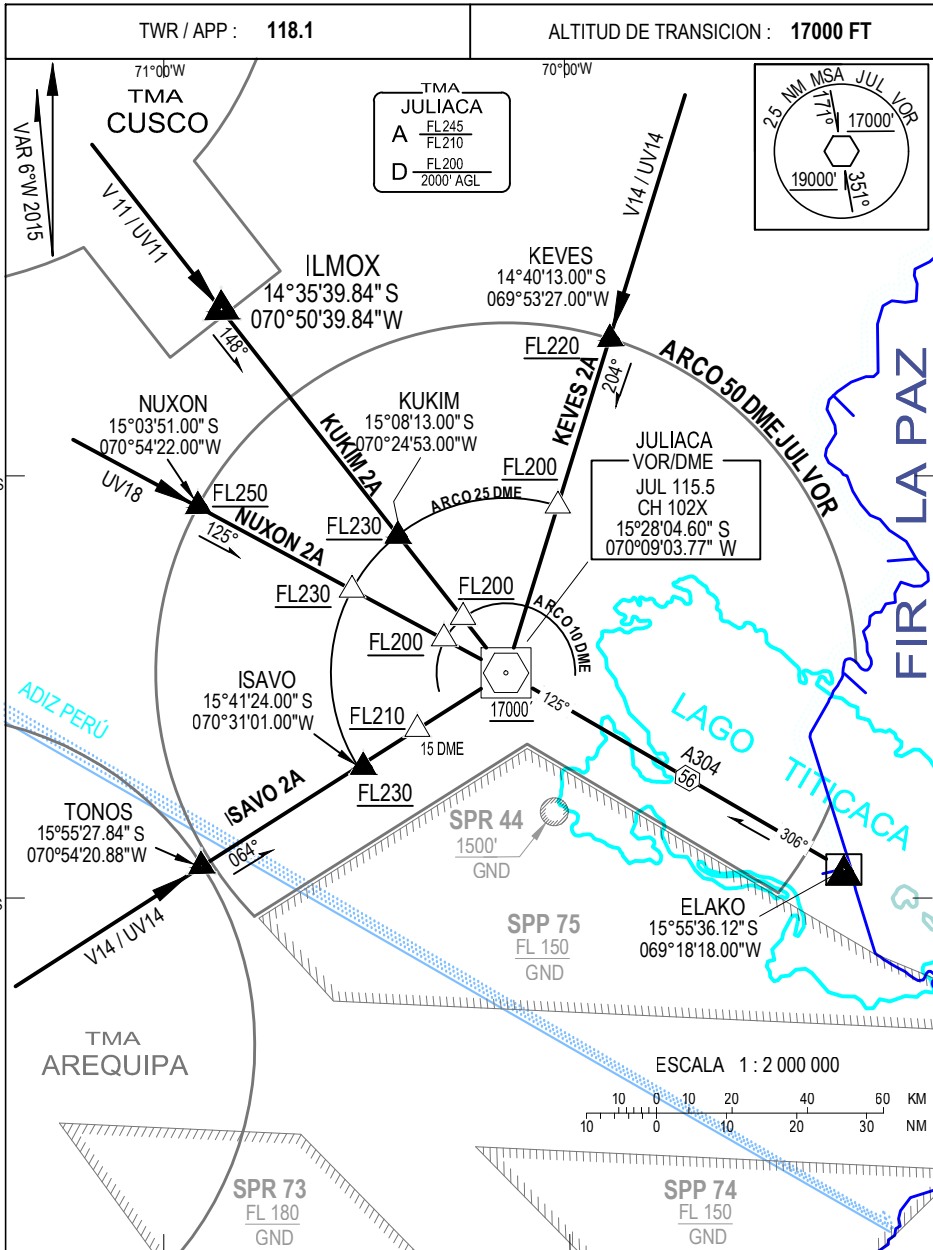

CARTA DE LLEGADA NORMALIZADA - VUELO
POR INSTRUMENTOS
(STAR) - OACI

JULIACA - PERÚ
INTL INCA MANCO CAPAC
RWY 30

ISAVO 2A - NUXON 2A - KUKIM 2A - KEVES 2A

CAMBIOS: Ruta ATS UV18