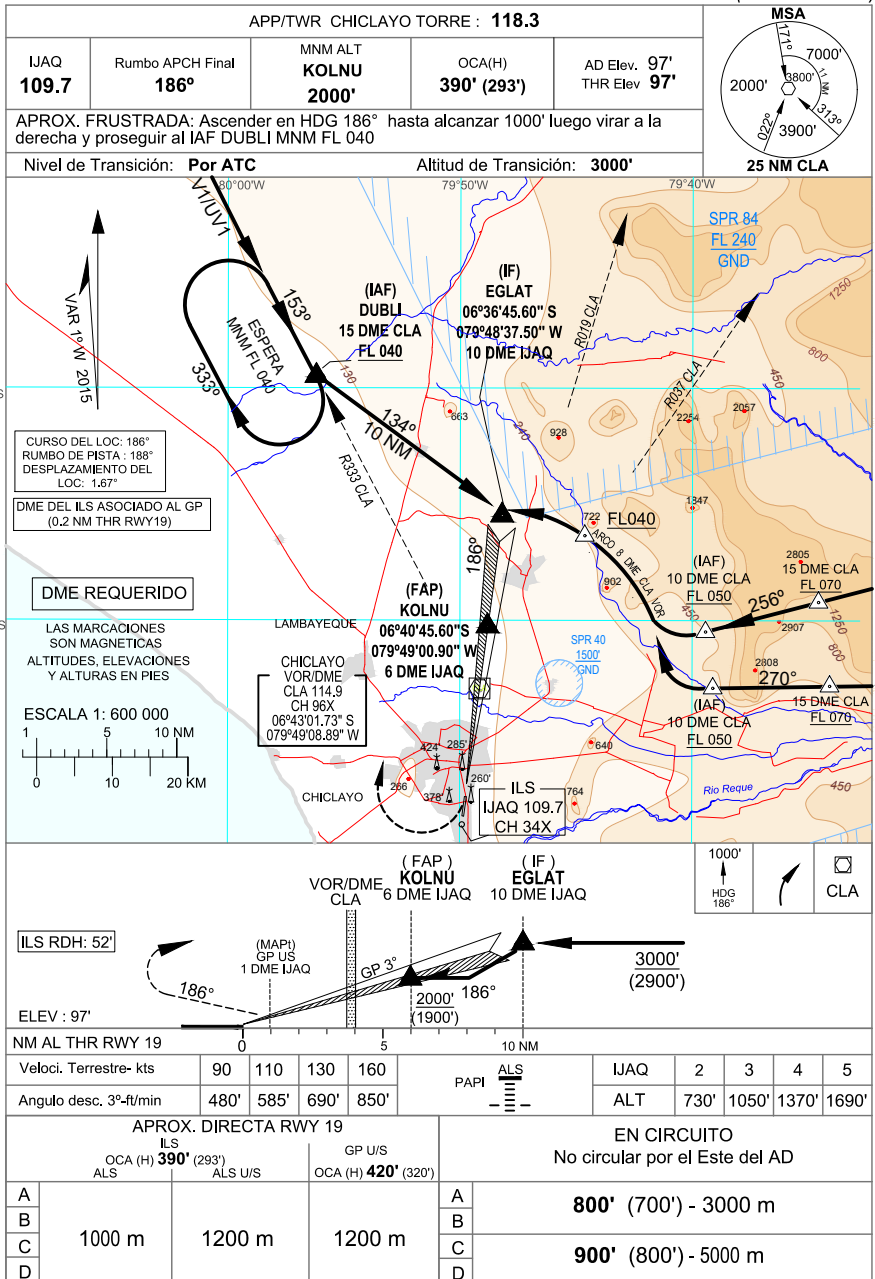

AD 2 SPHI 17A  
30 JAN 20

AIP-PERU

CARTA DE  
APROXIMACIÓN POR INSTRUMENTOS  
(IAC) - OACI

CHICLAYO - PERU  
INTL. CAP. FAP. Jose Abelardo Quiñones Gonzales  
ILS W RWY 19  
(LOC DESPLAZADO)

CAMBIO SPR 40, SPR 84