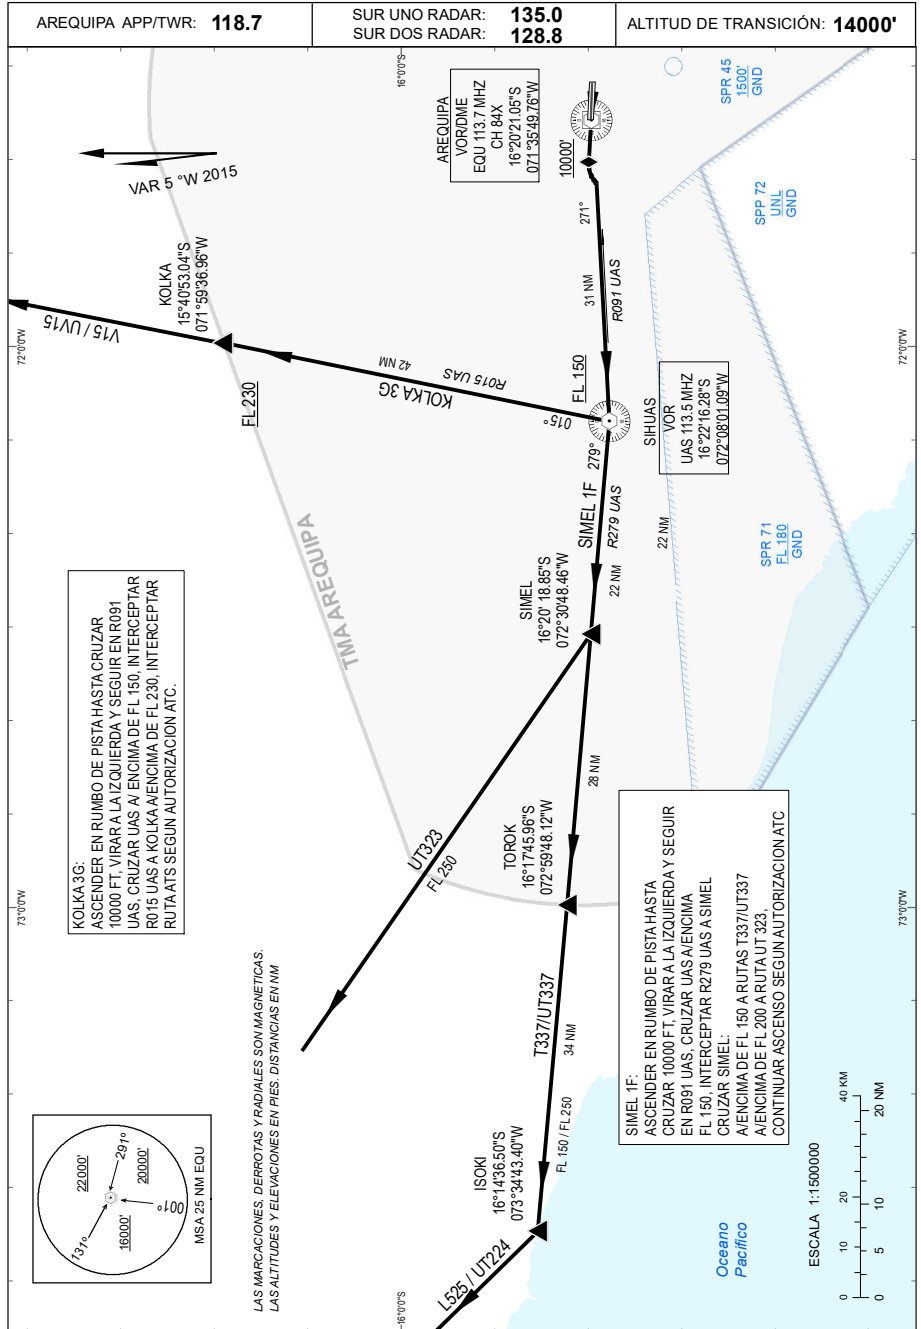

CARTA DE SALIDA NORMALIZADA VUELO
POR INSTRUMENTOS (SID) - OACI

AREQUIPA, PERÚ
INTL. ALFREDO RODRIGUEZ BALLON
RWY 28
SIMEL 1F - KOLKA 3G