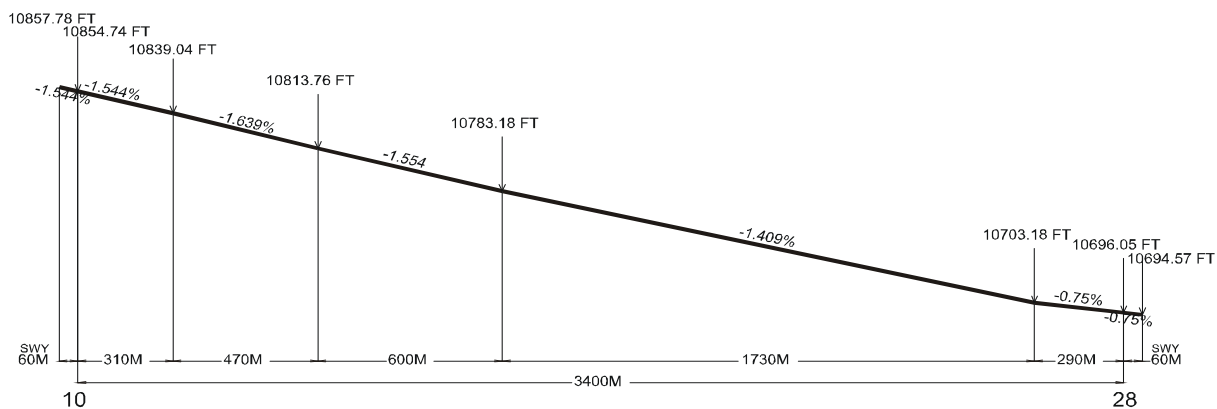

AEROPUERTO INTERNACIONAL TENIENTE FAP VELASCO ASTETE – CUZCO (SPZO)

DISTANCIAS DECLARADAS			
13	1	RWY	
	2	TORA (m)	RWY 10
	3	TODA (m)	RWY 28
	4	ASDA (m)	
	5	LDA (m)	
	6	Observaciones:	
			3400
			NIL
			3460
			NIL
			3400
			NIL
			NIL