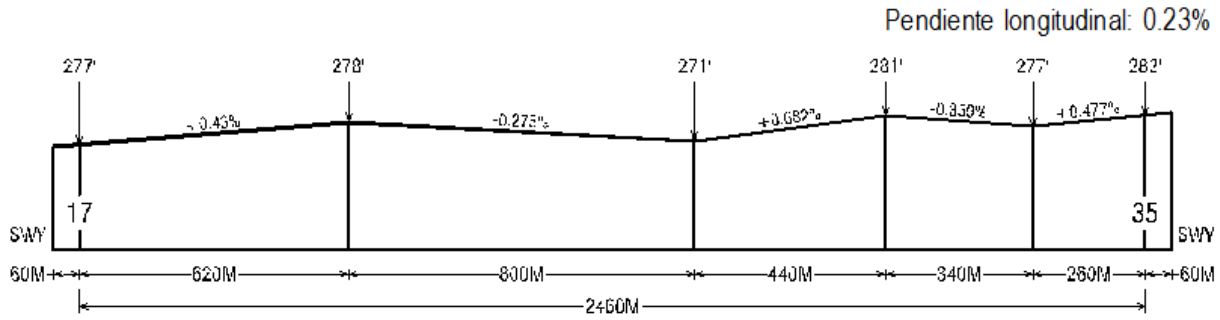

AEROPUERTO INTERNACIONAL CAPITÁN FAP VICTOR MONTES - TALARA (SPYL)

DISTANCIAS DECLARADAS			
1	RWY	RWY 17	RWY 35
2	TORA (m)	2460	2460
3	TODA (m)	2460	2460
4	ASDA (m)	2520	2520
5	LDA (m)	2460	2460
6	Observaciones:	NIL	NIL