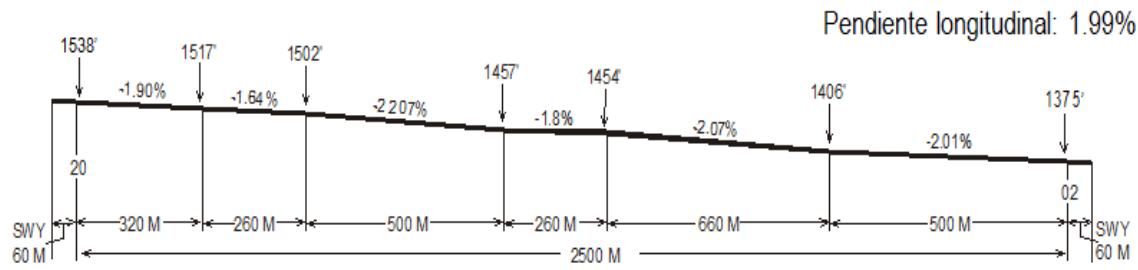

AEROPUERTO INTERNACIONAL CORONEL FAP CARLOS CIRIANI SANTA ROSA (SPTN)

DISTANCIAS DECLARADAS			
1	RWY	RWY 02	RWY 20
2	TORA (m)	2500	2500
3	TODA (m)	2714	2720
4	ASDA (m)	2560	2560
5	LDA (m)	2500	2500
6	Observaciones:	NIL	NIL