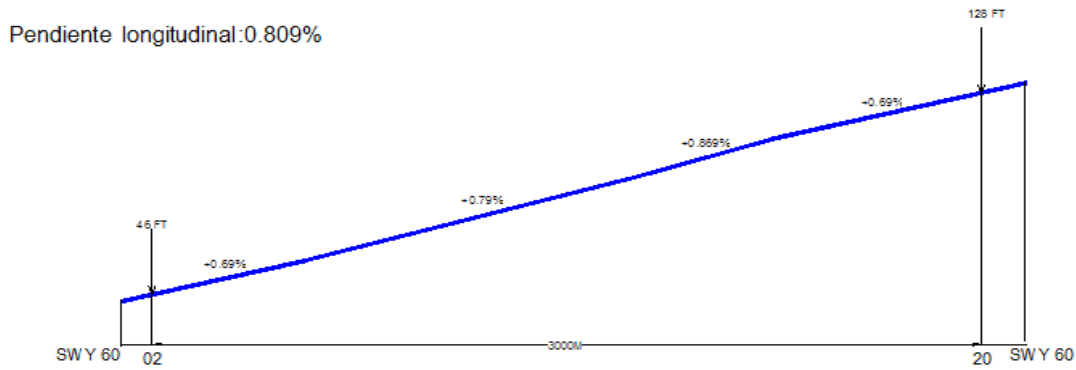

AEROPUERTO INTERNACIONAL CAPITAN FAP CARLOS MARTINEZ DE PINILLOS - TRUJILLO (SPRU)

DISTANCIAS DECLARADAS				
13	1	RWY	RWY 02	RWY 20
	2	TORA (m)	3000	3000
	3	TODA (m)	3000	3000
	4	ASDA (m)	3060	3060
	5	LDA (m)	3000 →	2400
	6	Observaciones:	NIL →	DTHR 600 m.