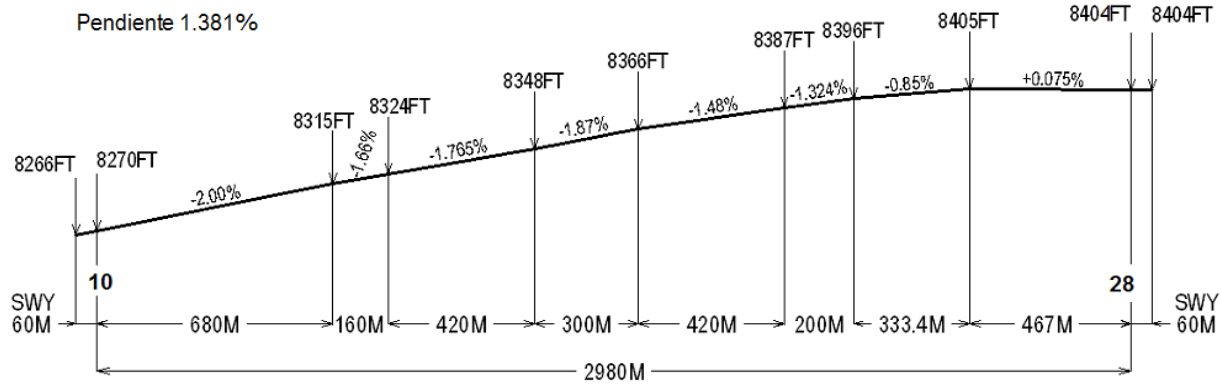

AEROPUERTO INTERNACIONAL ALFREDO RODRÍGUEZ BALLÓN - AREQUIPA (SPQU)

DISTANCIAS DECLARADAS				
1	RWY	RWY 10	RWY 28	
13	2	TORA (m)	2980	2980
	3	TODA (m)	2980	2980
	4	ASDA (m)	3040	3040
	5	LDA (m)	2980	2530
	6	Observaciones:	NIL	DTHR 450 m