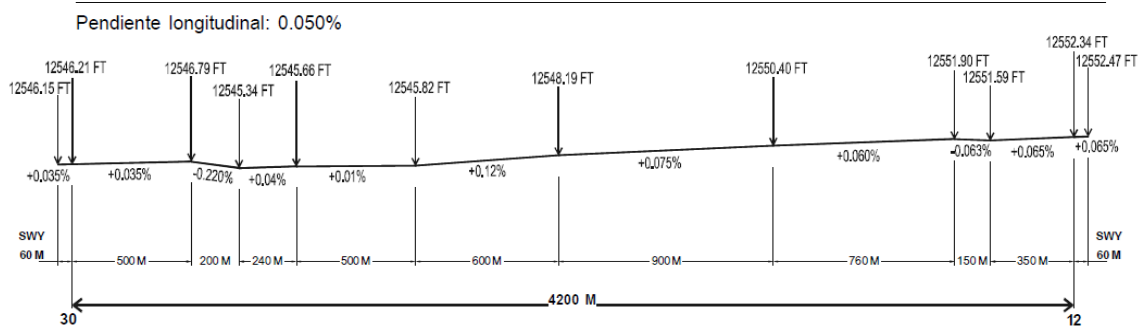

AEROPUERTO INTERNACIONAL INCA MANCO CÁPAC - JULIACA (SPJL)

DISTANCIAS DECLARADAS				
13	1	RWY	RWY 12	RWY 30
	2	TORA (m)	4200	4200
	3	TODA (m)	4200	4200
	4	ASDA (m)	4260	4260
	5	LDA (m)	4200	4200
	6	Observaciones:	NIL	→