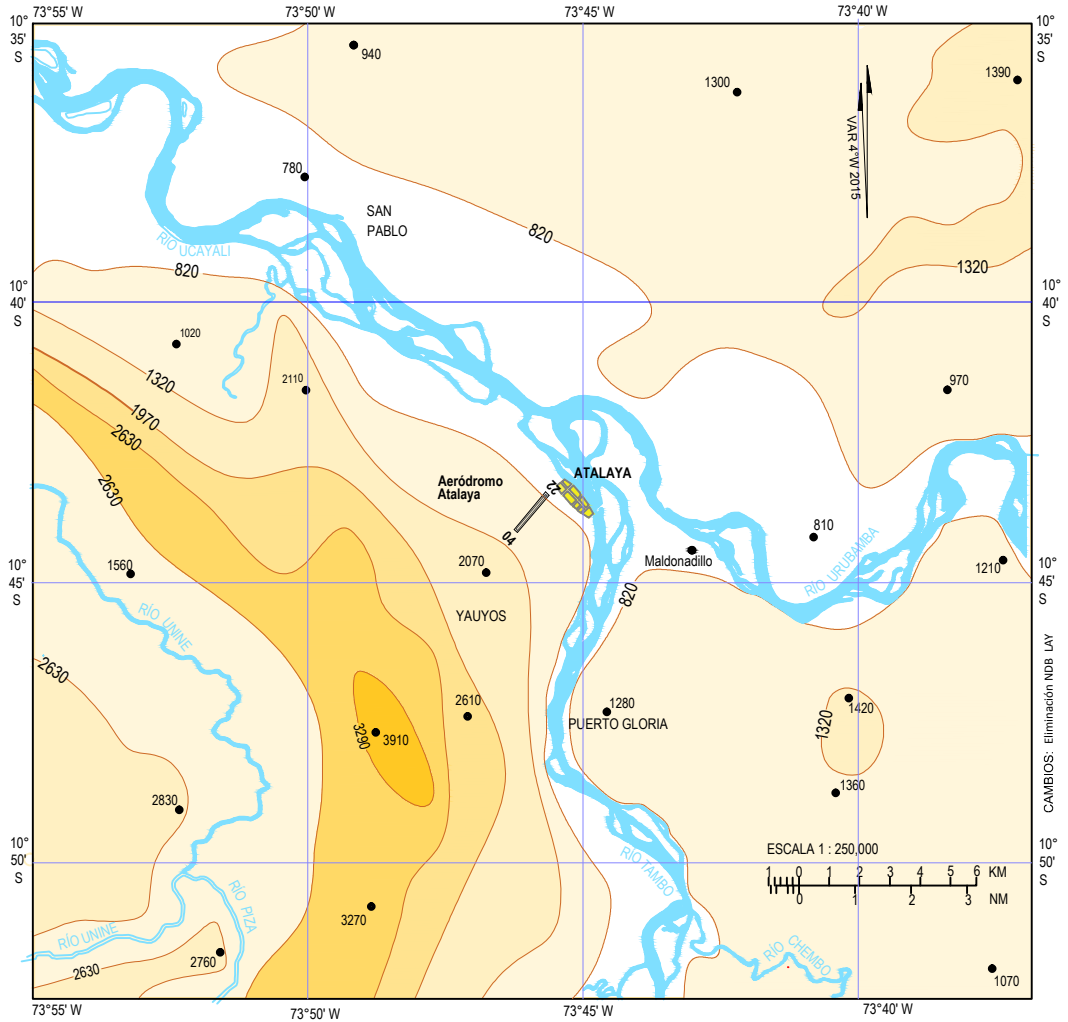

CARTA DE APROXIMACIÓN VISUAL-OACI

AD ELEV. 751 FT
LAS MARCACIONES SON MAGNETICAS
ALTITUDES, ELEVACIONES Y ALTURAS EN PIES

AFIS 126.9

ATALAYA/Atalaya PERÚ

CAMBIO: Eliminación NDB LAY