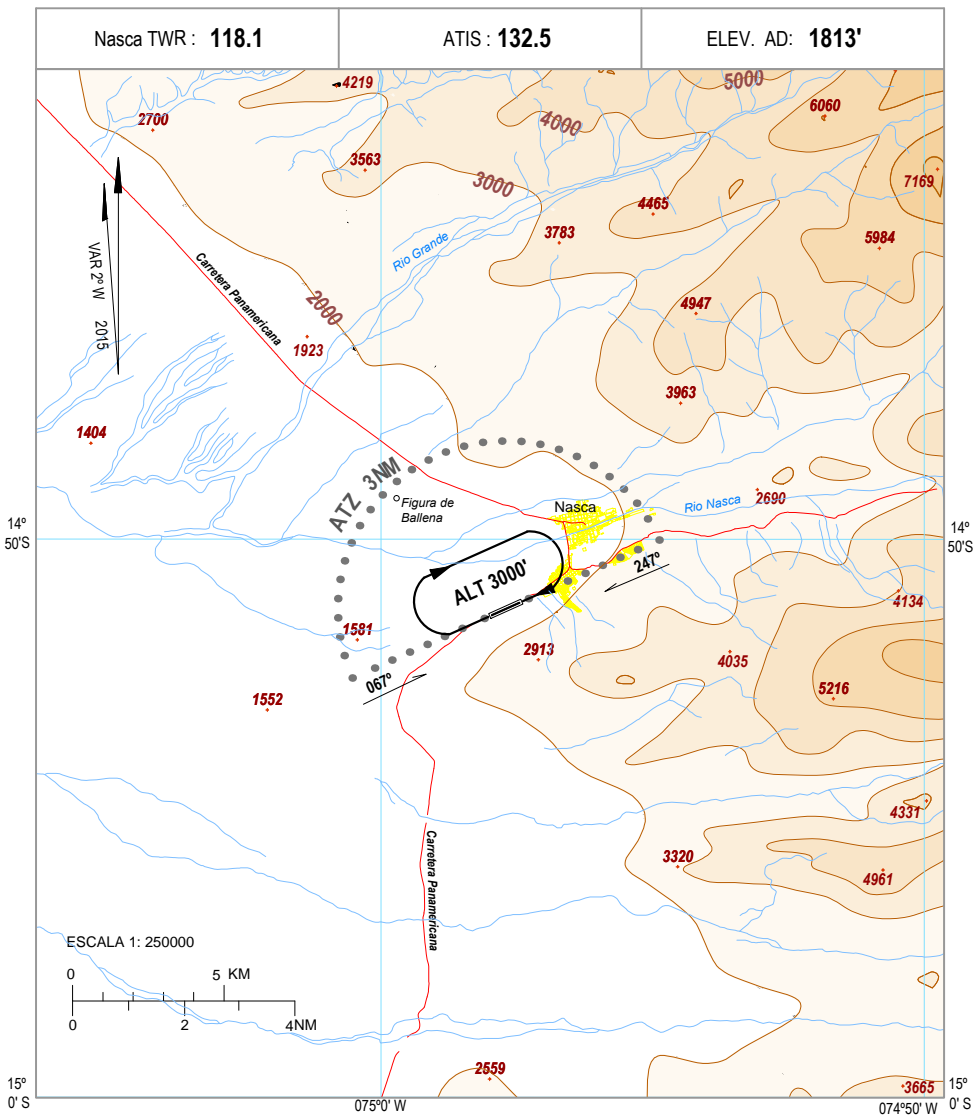

CARTA DE
APROXIMACION
VISUAL - OACI

LAS MARCACIONES SON MAGNETICAS
ALTITUDES Y ELEVACIONES EN PIES

NASCA - Maria Reiche Neuman

Nasca TWR : **118.1**

ATIS : **132.5**

ELEV. AD: **1813'**

Solo operaciones diurnas, en condiciones VFR y servicio de control de transito de AD