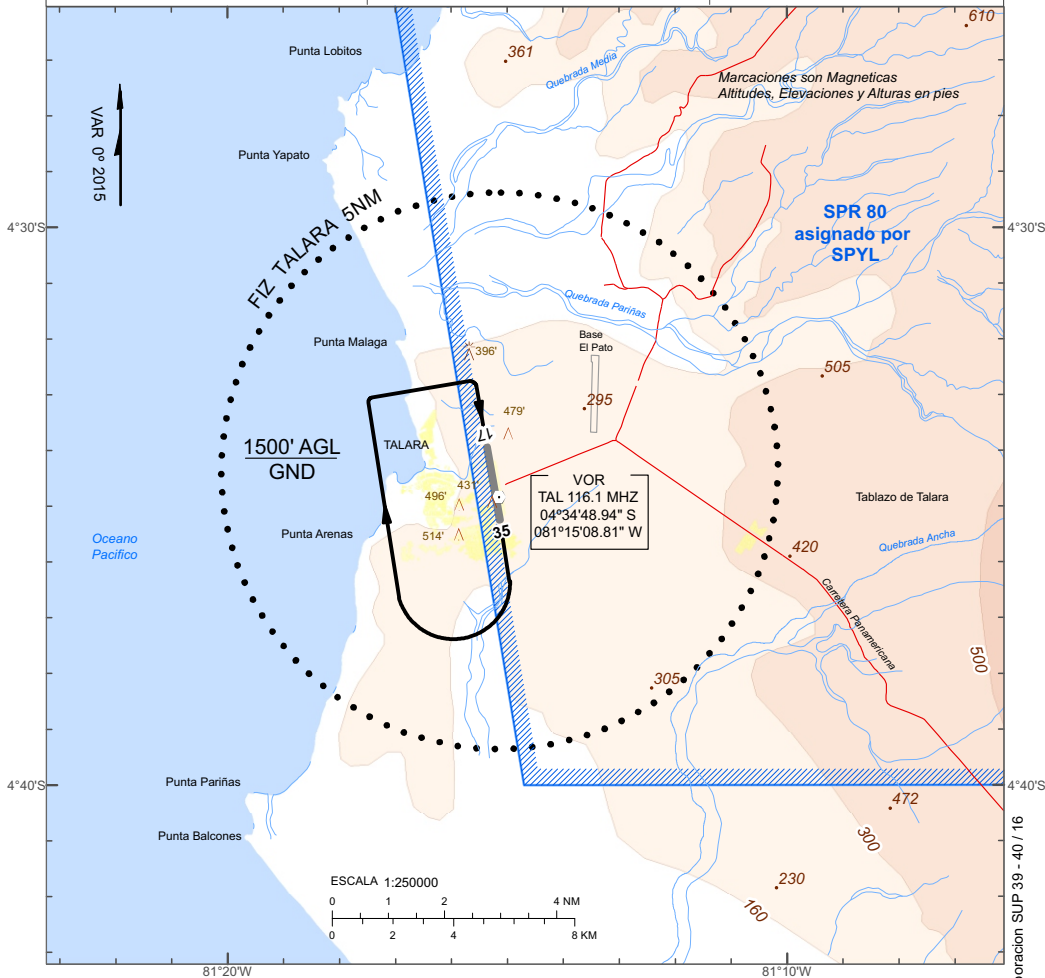

CARTA DE APROXIMACION VISUAL - OACI

TALARA - PERU  
INTL. CAP. FAP. VICTOR MONTES

Piura APP/TWR: **118.4**

TALARA INFO DE AD (AFIS): **119.5**

ELEV. AD : **282'**

**Restricciones de Vuelo:**

Pilotos contactarán y solicitarán información a Talara AFIS  
Solo se permiten Aeronaves con Comunicaciones en Ambos Sentidos  
Prohibido circular por el este del Aeródromo.

Cambios: Incorporación SUP 39 - 40 / 16