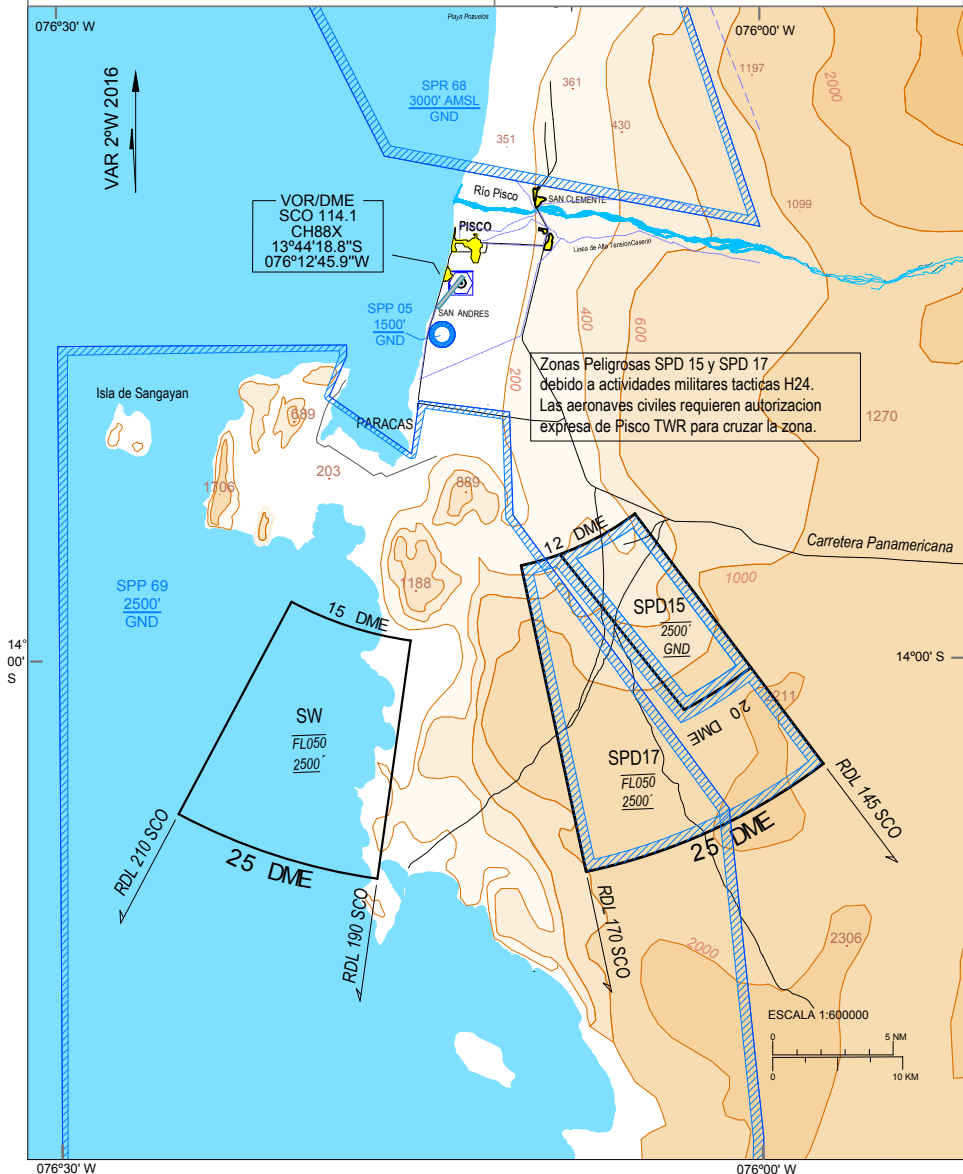

CARTA DE ZONAS DE ENTRENAMIENTO
SPD15 - SPD17 - SW

Pisco, PERÚ
Internacional Pisco

ATIS : **132.95**
Pisco APP/TWR : **118.3**

AD Elev. : **40'**

CAMBIO: INCORPORACIÓN SUP. AIRAC 22-25/16