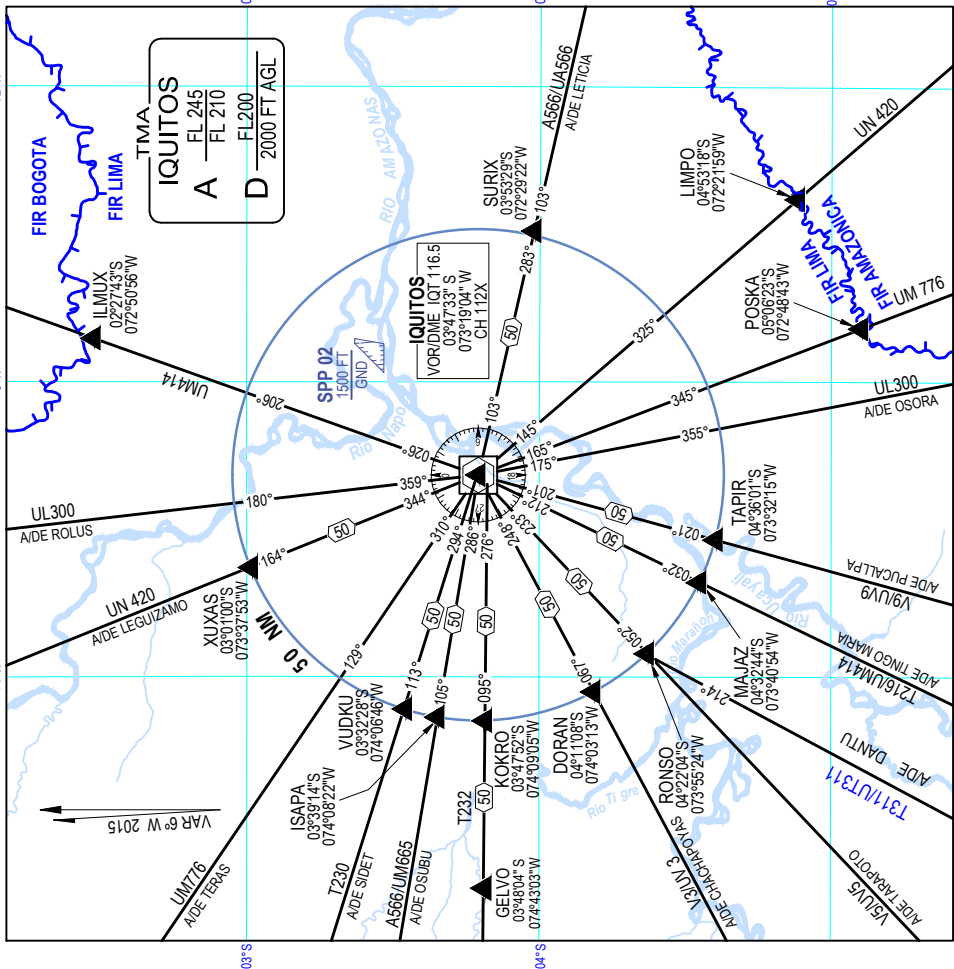

AREA DE CONTROL TERMINAL DE IQUITOS (TMA)
RUTAS DE SALIDAS Y LLEGADAS

CARTA DE AREA - OACI

LEYENDA	
AREA DE CONTROL (TMA)(AWY)	
ESPACIO AEREO RESTRINGIDO	
PUNTO DE NOTIFICACION (Obligatorio)	
PUNTO DE NOTIFICACION (Opcional)	
RUTAS DE LLEGADA Y SALIDA	
DISTANCIA EN MILLAS NAUTICAS	
ALTITUD MINIMA EN RUTA	20 000
RUMBO MAGNETICO	101°
RADIOAYUDA	
NOMBRE	IQUITOS
IDENTIFICACION Y FRECUENCIA	VOR/DME IOT 116.5 109.7 333.2
COORDENADAS	03°47'33\"/>
FRECUENCIA CANAL DME	CH 112X
AYUDAS ASOCIADAS PARA LA NAVEGACION	
VOR/DME IOT 116.5 MHZ CH 112X	
ILS LOC ISEC 109.7 MHZ	
ILS GP 333.2 MHZ	
FRECUENCIAS ATIS	
IQUITOS APP 124.1 MHZ	
IQUITOS TWR 118.5 MHZ	
IQUITOS ATIS 132.5 MHZ	