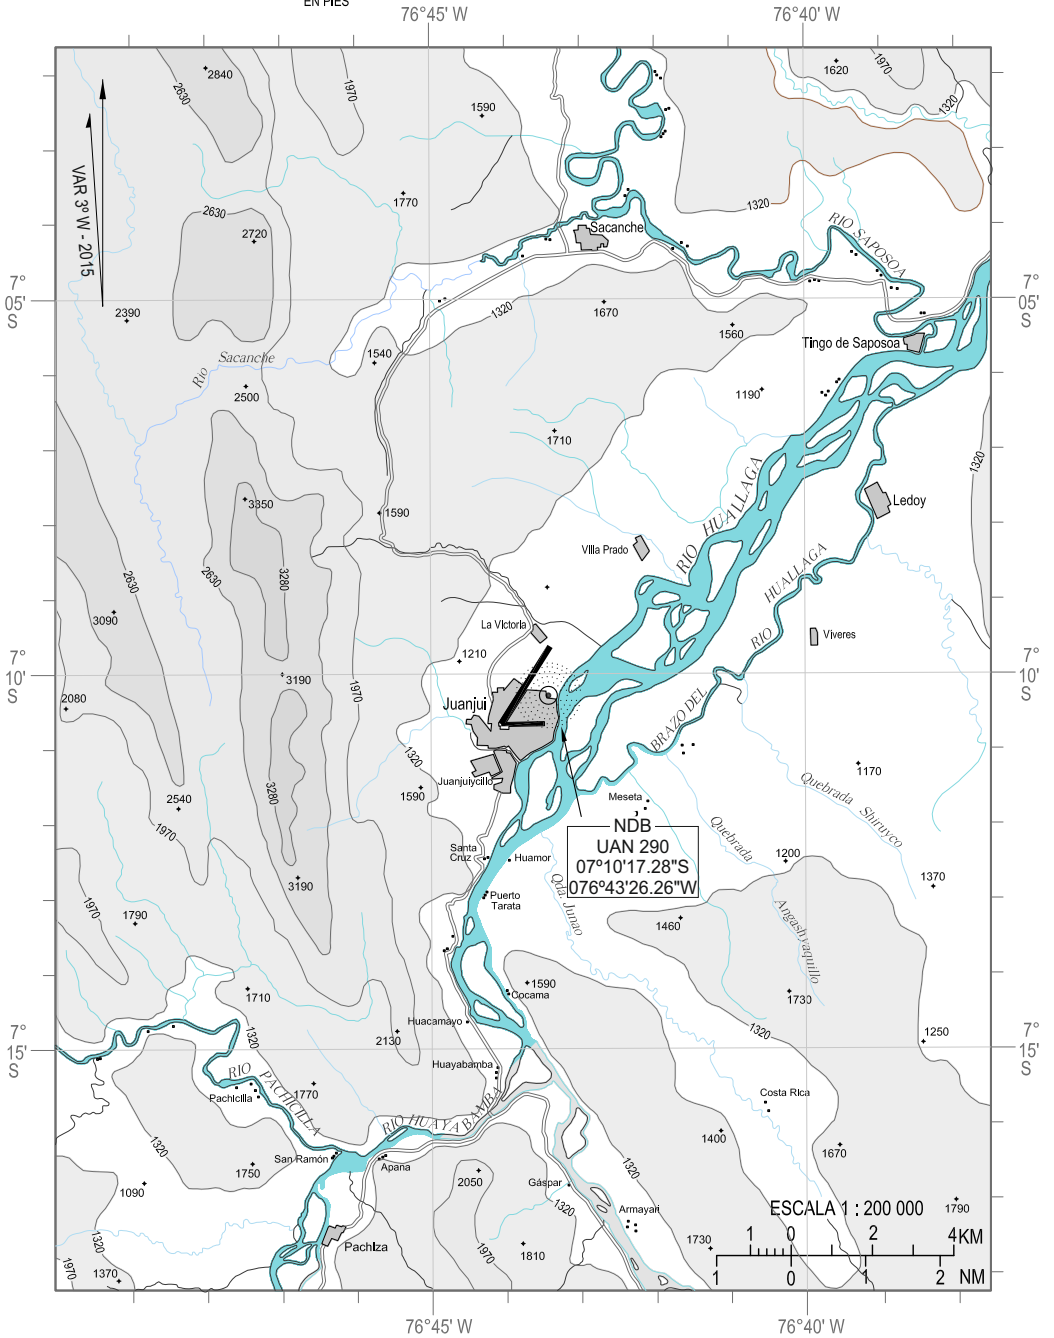

CARTA DE
APROXIMACION
VISUAL - OACI

ELEV. AD. 1148 FT
LAS MARCACIONES
SON MAGNETICAS
ALTITUDES Y ELEVACIONES
EN PIES

FIS	126.9
AFIS	118.1

JUANJUI/Juanjui
PERU

Cambios: Declinacion Mag 2015
Coord NDB JUAN