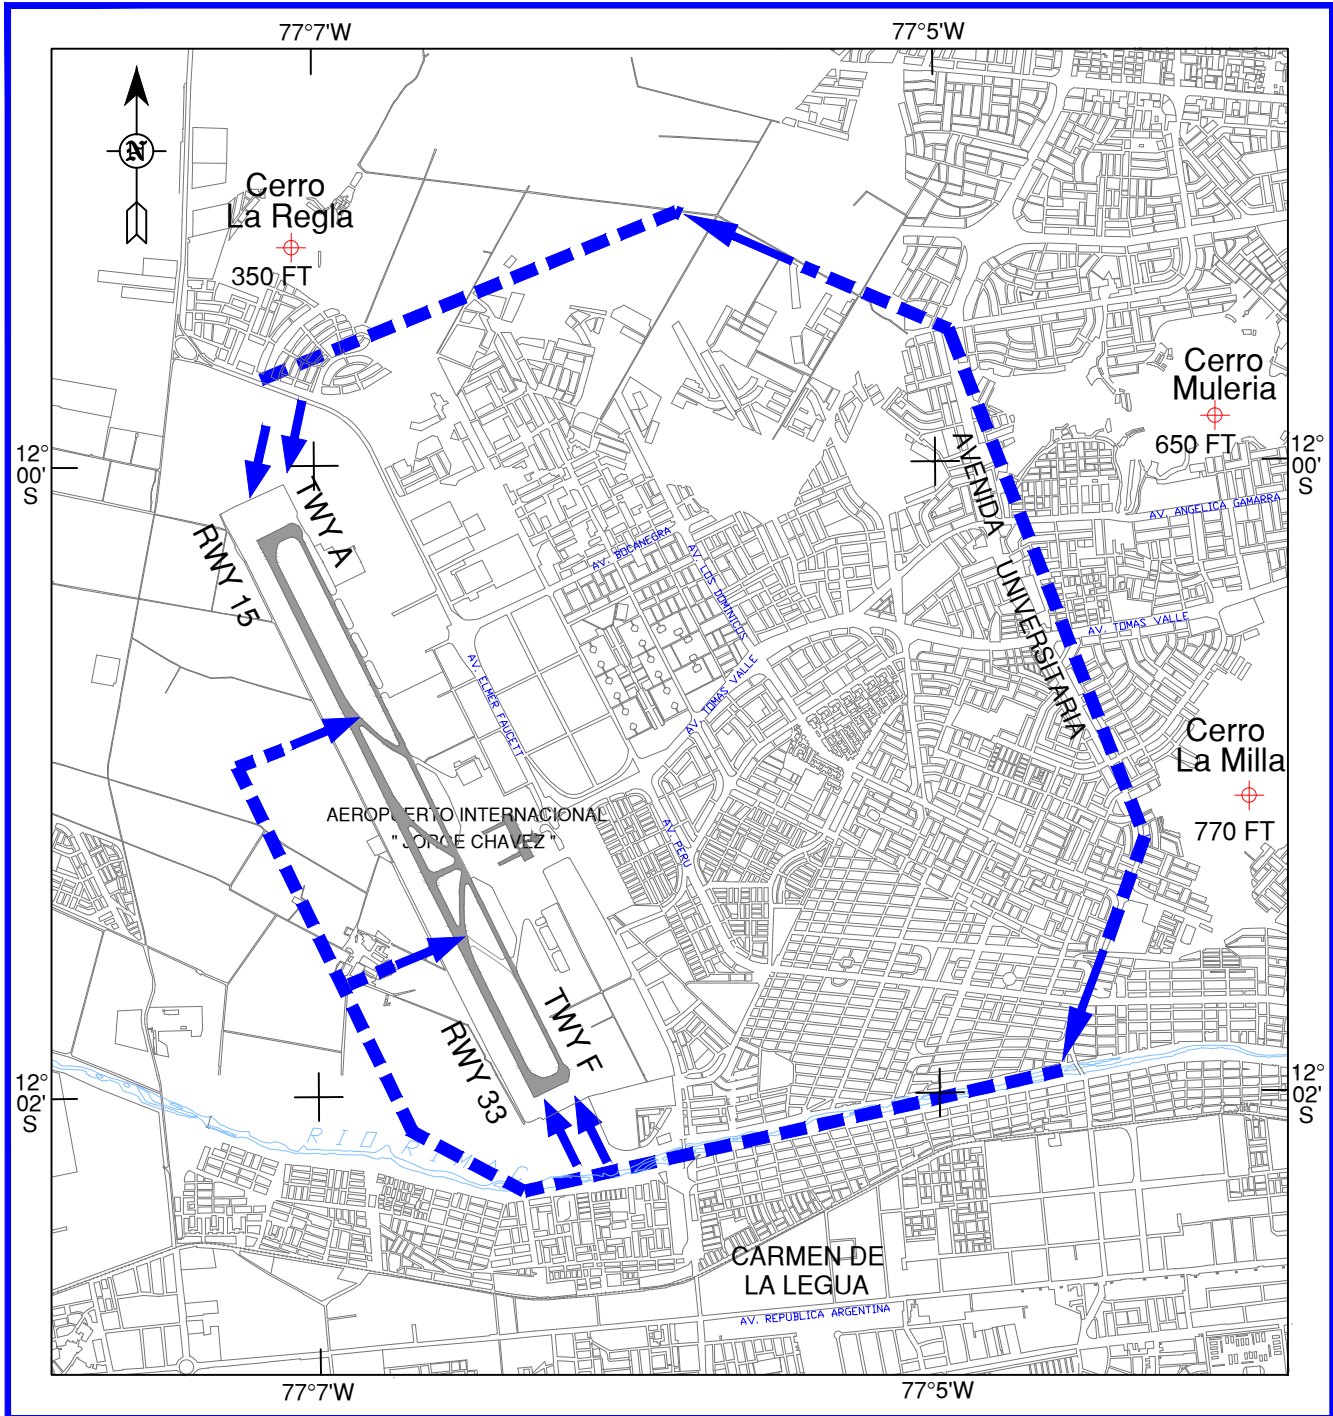

CIRCUITO DE ENTRADA PARA HELICOPTEROS EN EL
AEROPUERTO INTERNACIONAL JORGE CHAVEZ - LIMA

ALTITUD EN CIRCUITO : 800 FT

Cambios: Inclusion SUP 15/16