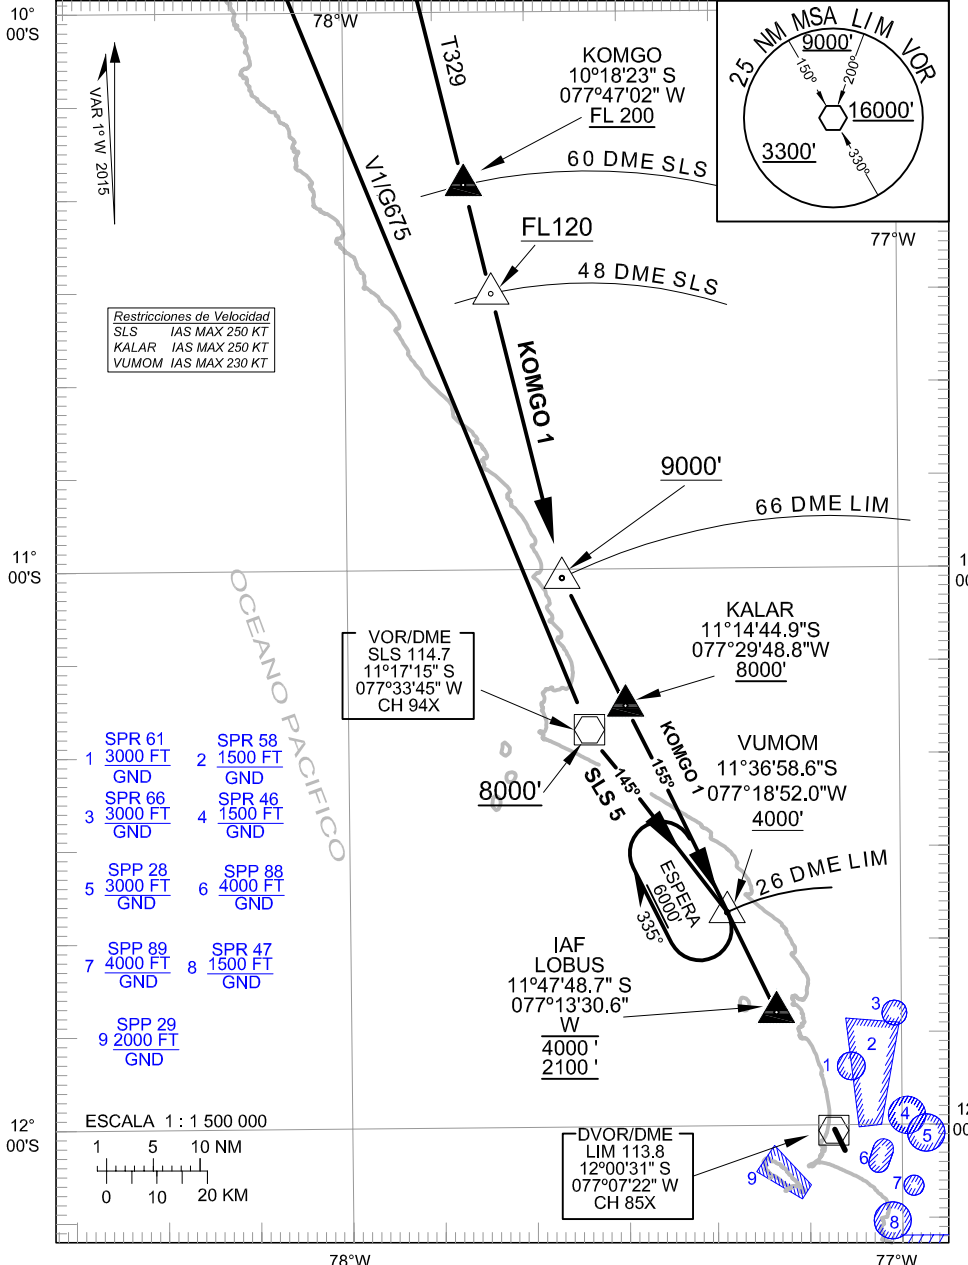

ATIS TWR	127.9 118.1	APP RADAR N	119.7 119.5	ACC N ACC NE	128.1 128.5	ALTITUD DE TRANSICION	10000'
----------	----------------	-------------	----------------	-----------------	----------------	-----------------------	--------

Cambios: Coordenadas VUMOM