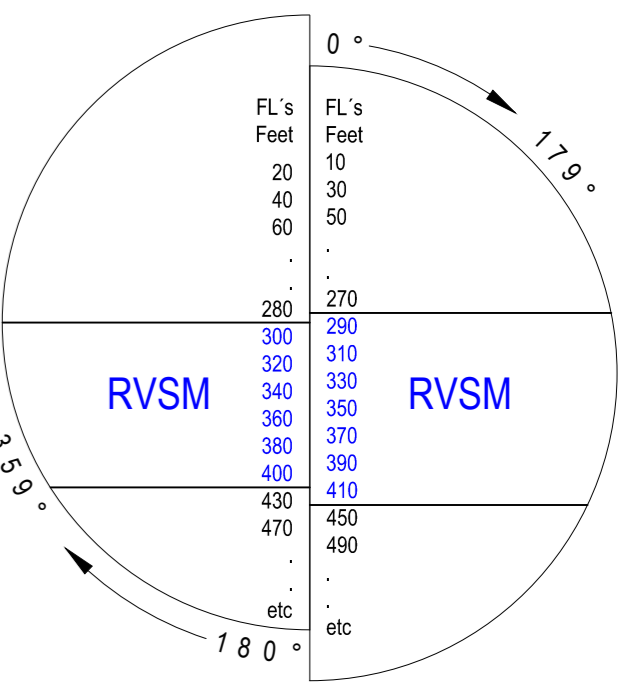

CARTA DE NAVEGACION EN RUTA (ENRC)

ESPAICIO AEREO INFERIOR

PERÚ

CORPAC S.A.

PUBLICACION DE INFORMACION AERONAUTICA

VIGENCIA 12 NOV 2015

CONSULTE NOTAM, PARA ULTIMA INFORMACION

ESCALA 1:3 000 000

TABLA DE NIVELES DE CRUCERO