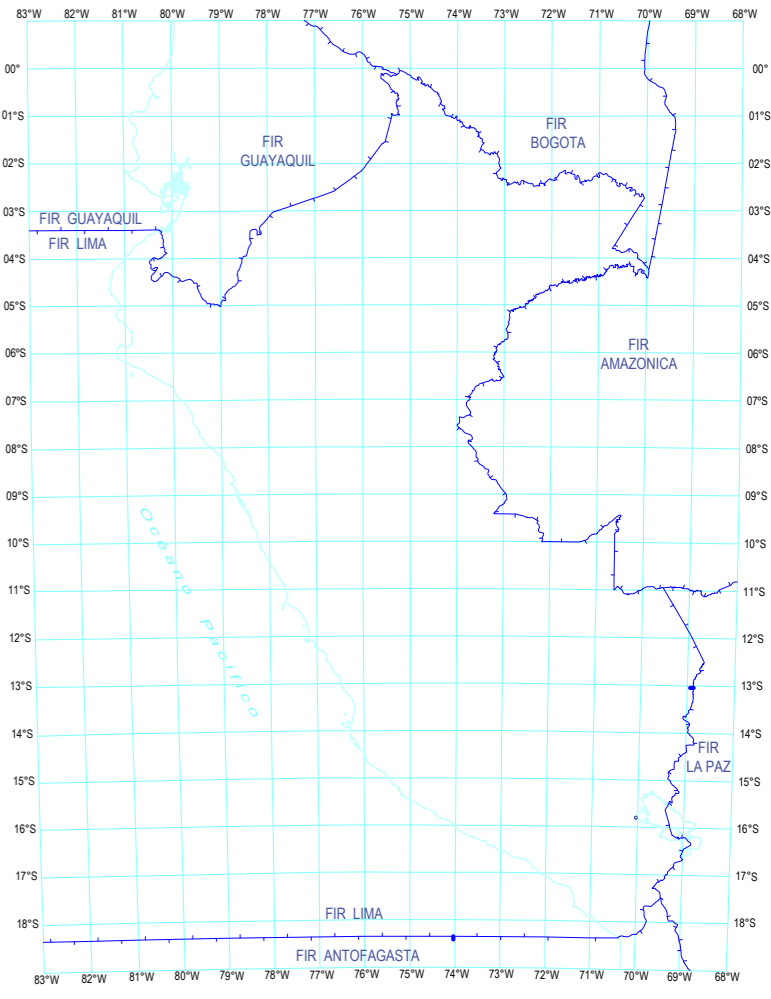

PROYECCION TRANSVERSA DE MERCATOR

MERIDIANO CENTRAL 75° W GREENWICH