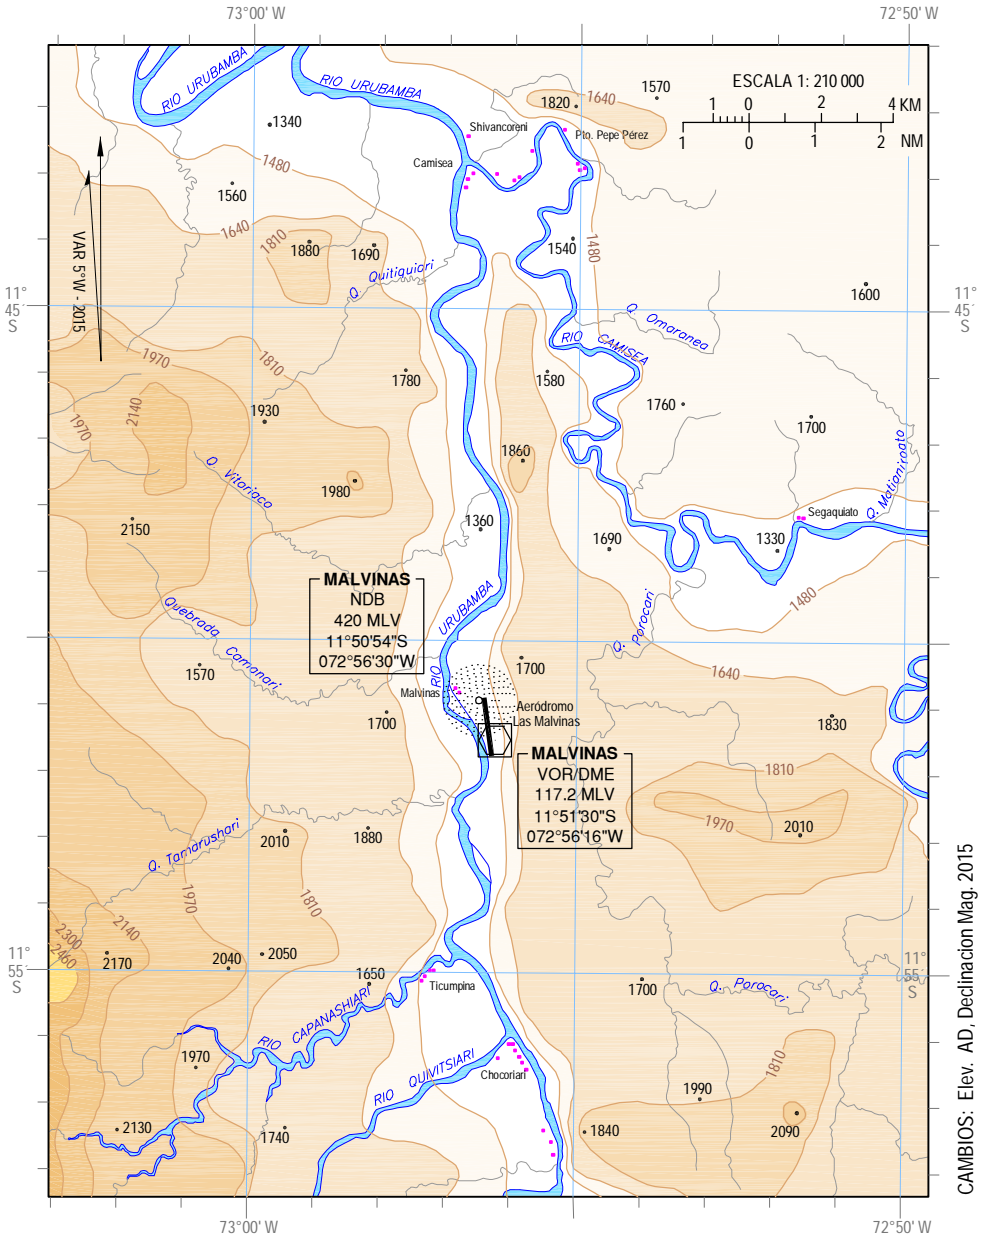

CARTA DE  
APROXIMACION  
VISUAL - OACI

ELEV. AD. 1253 FT  
LAS MARCACIONES  
SON MAGNETICAS  
AL TITUDES Y ELEVACIONES  
EN PIES

FIS	123.5
AFIS	121.9

LAS MALVINAS/ Las Malvinas  
PERU

CAMBIOS: Elev. AD, Declinacion Mag. 2015