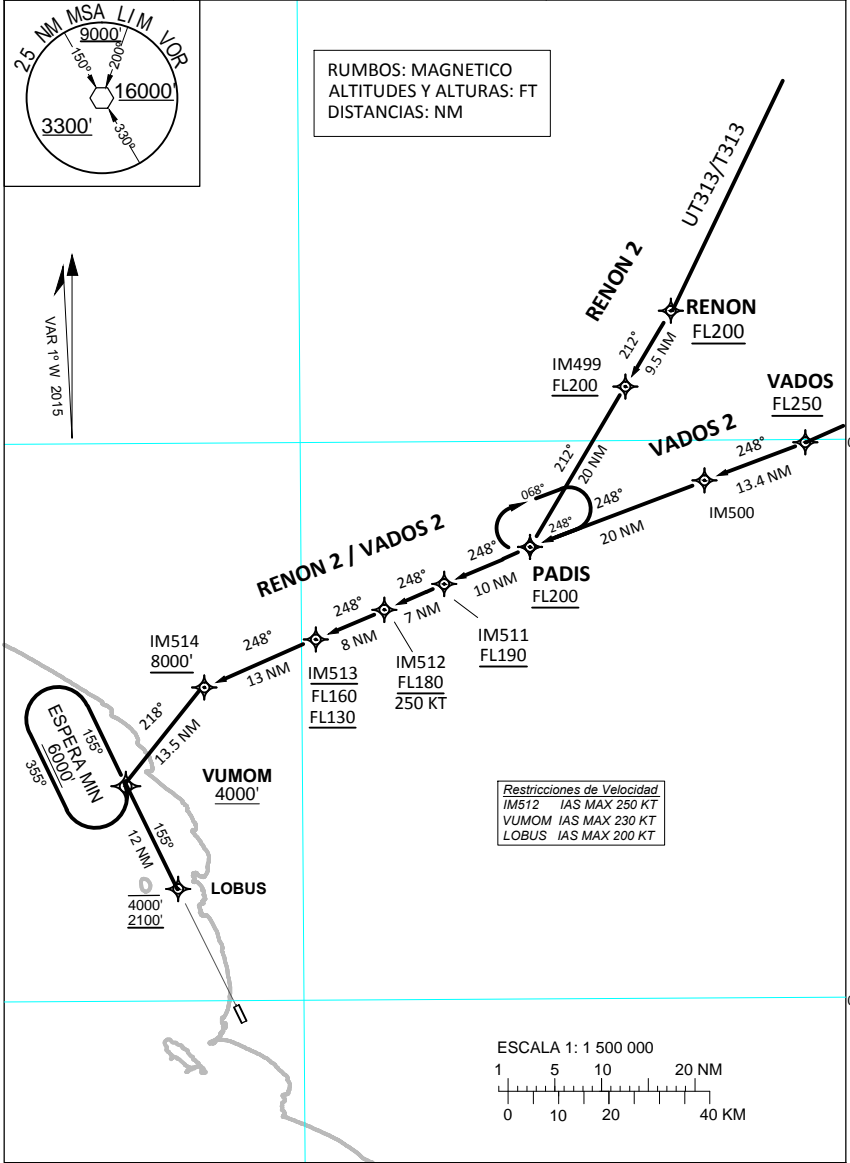

CARTA DE LLEGADA NORMALIZADA
VUELO POR INSTRUMENTOS
(STAR) - OACI

LIMA - PERÚ
INTL JORGE CHAVEZ
RWY 15
RNAV RENON 2 - RNAV VADOS 2

ATIS	127.9	Oriente radar	128.5	ALTITUD DE TRANSICION: 10000'
TWR	118.1	Nor-uno radar	119.5	
		Nor-dos radar	128.1	
		Lima radar	119.7