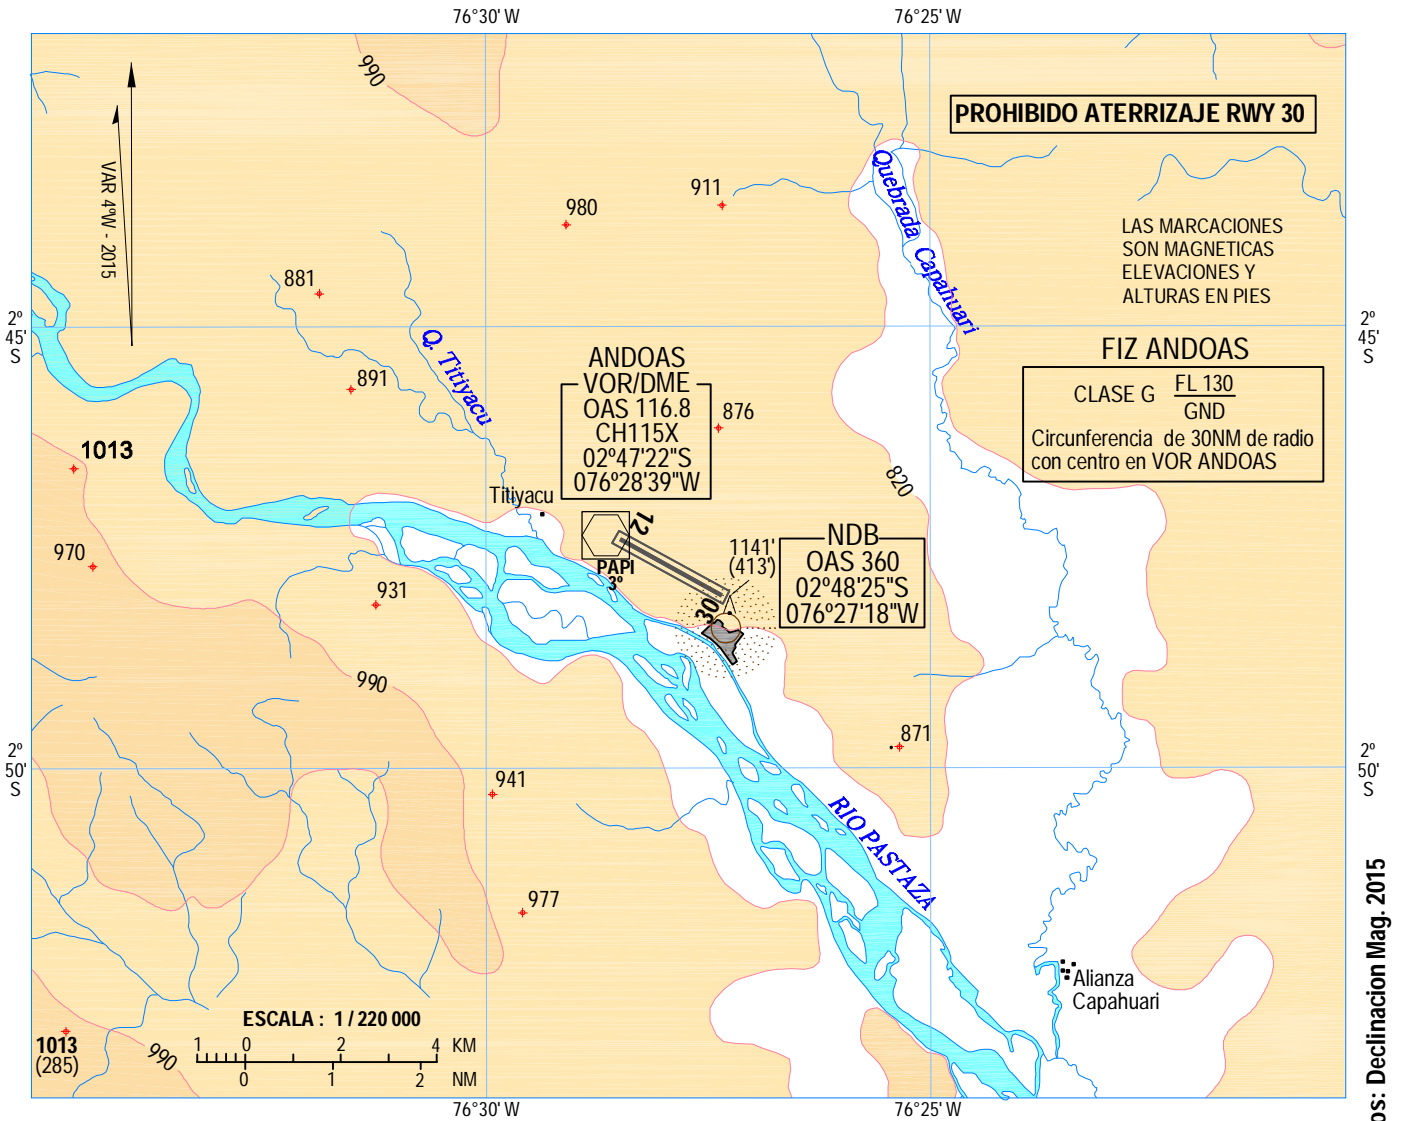

CARTA DE APROXIMACION VISUAL - OACI

ELEV. AD. 728 FT  
LAS ALTURAS ESTAN REFERIDAS A LA ELEVACION DEL AERODROMO

AFIS 118.2

**ANDOAS / PERU**  
ALF. FAP Vladimir Sara Bauer

FIZ : ZONA DE INFORMACION DE VUELO