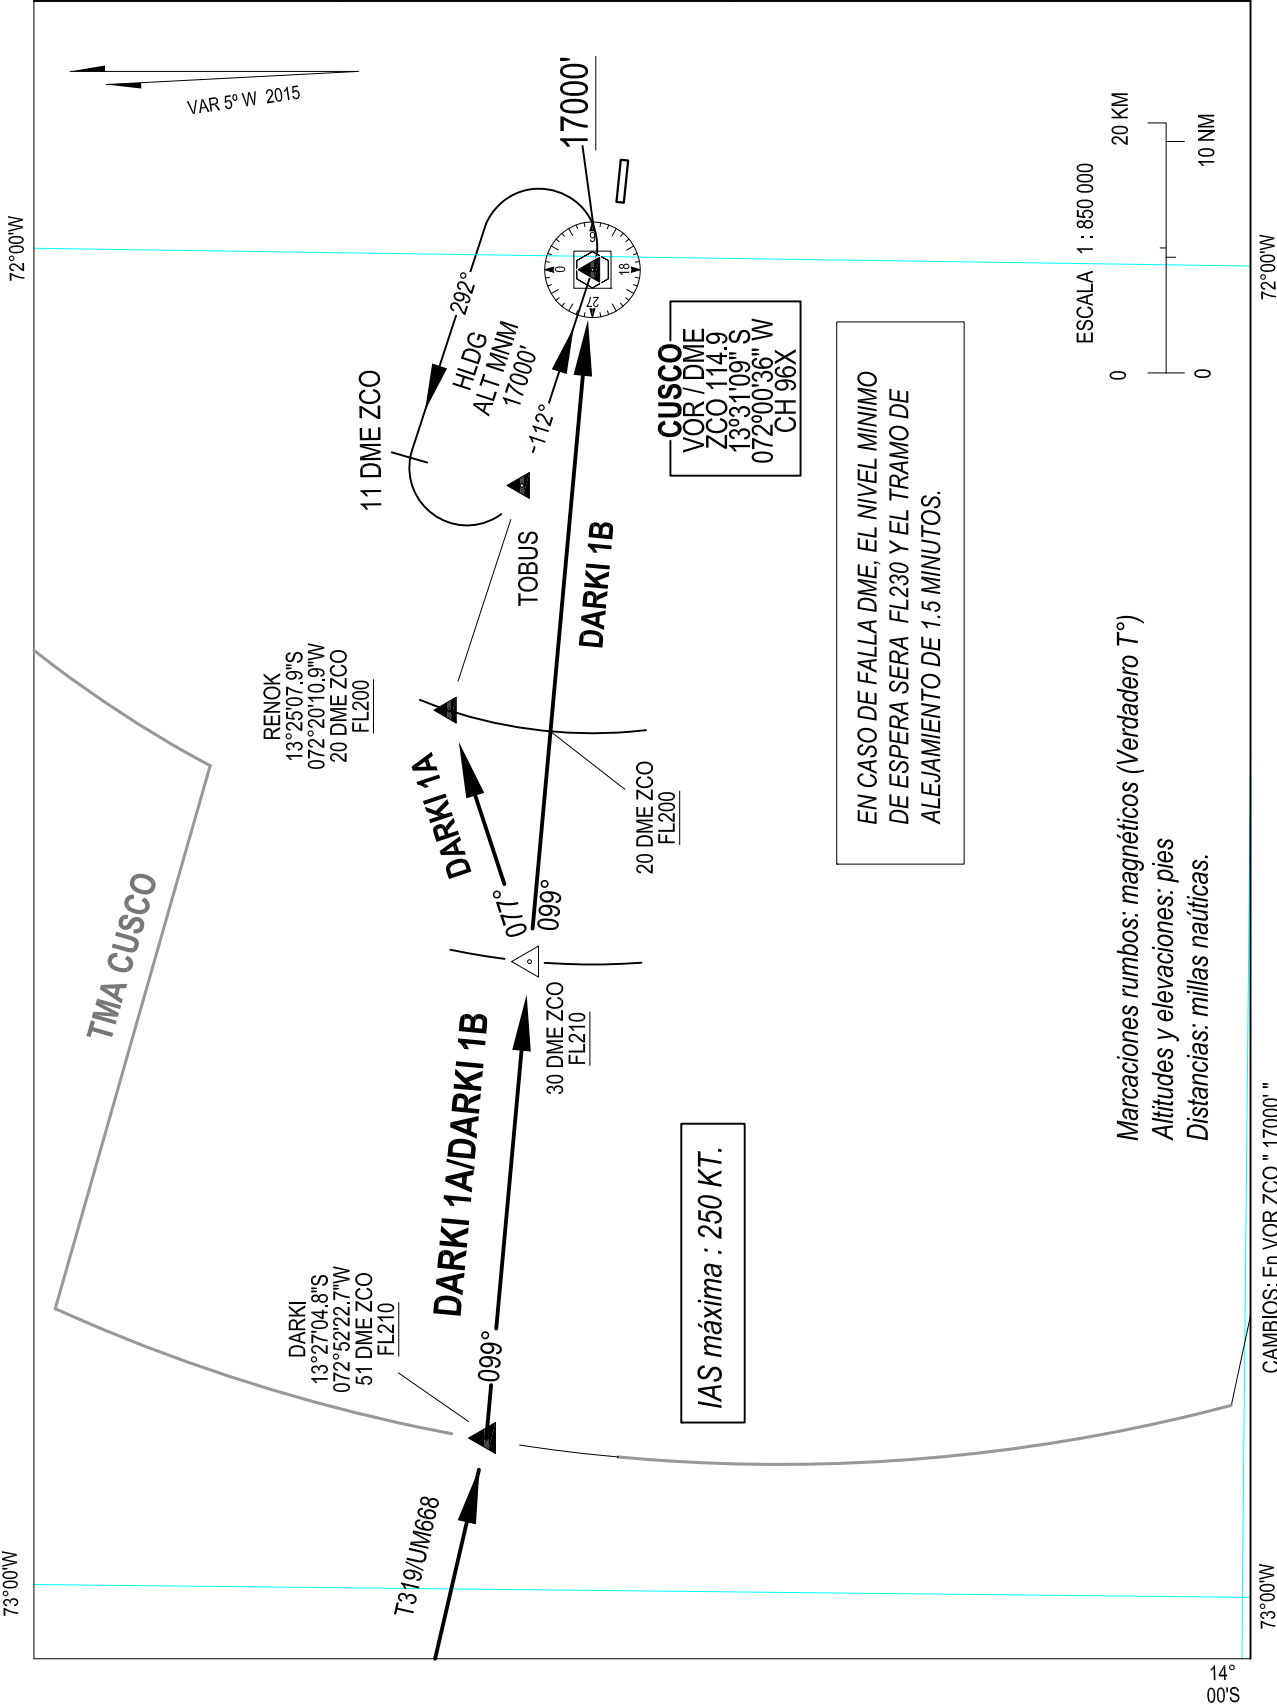

CARTA DE LLEGADA NORMALIZADA  
VUELO POR INSTRUMENTOS (STAR) - OACI

CUSCO - PERU  
INTL. VELASCO ASTETE  
DARKI 1A- DARKI 1B

APP	120.6	Sur-uno radar	135.0	ALTITUD DE TRANSICION: <b>18000'</b>
TWR	118.1	Sur-dos radar	128.8	
GND	121.9			

73°00'W

72°00'W

72°00'W

73°00'W

14°  
00'S